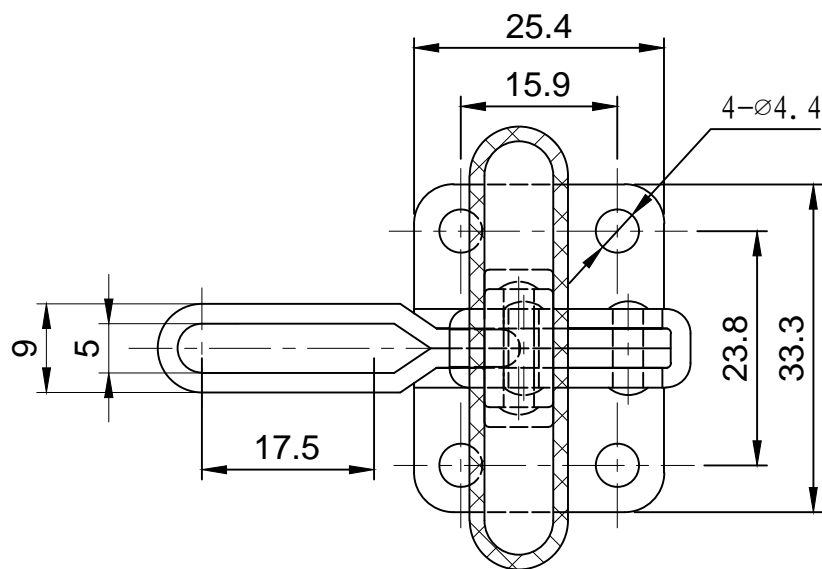

好手机电科技有限公司

HS-101-AT

BAR OPENS:100°

HANDLE OPENS:56°

SPINDLE SUPPLIED:HS-FC-10138