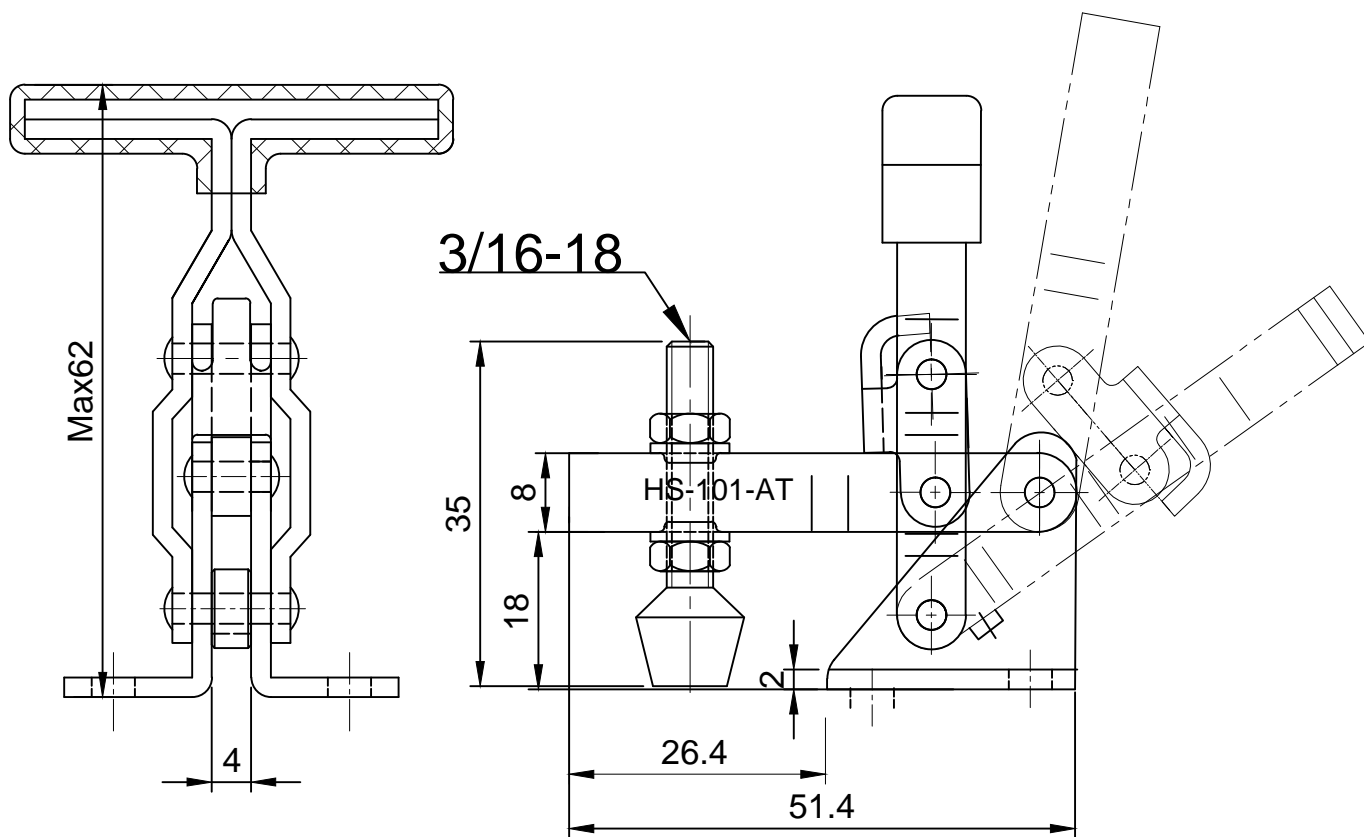

好手机电科技有限公司

HS-101-AT

BAR OPENS:100°

HANDLE OPENS:56°

SPINDLE SUPPLIED:HS-FC-10138