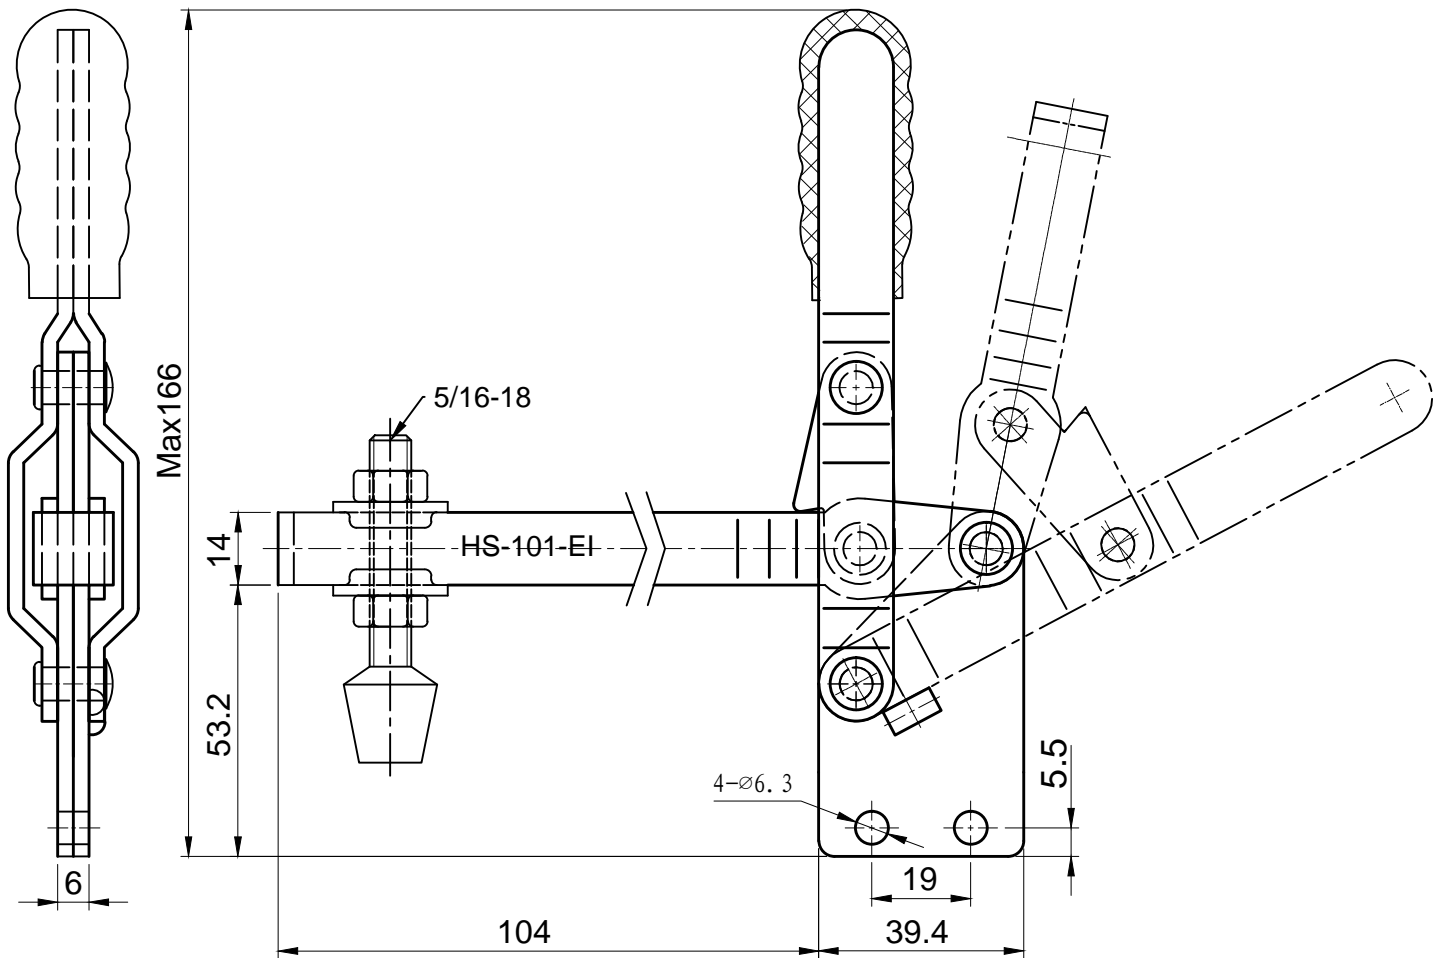

好手机电科技有限公司

HS-101-EI

BAR OPENS:100°
HANDLE OPENS:60°
SPINDLE SUPPLIED:HS-FC-56212