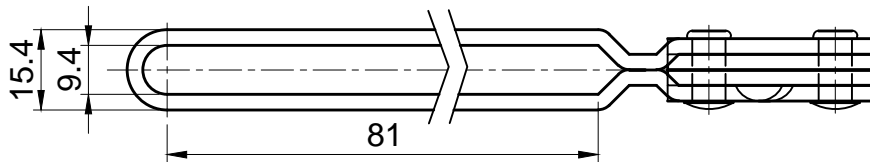

好手机电科技有限公司

HS-101-EI

BAR OPENS:100°
HANDLE OPENS:60°
SPINDLE SUPPLIED:HS-FC-56212