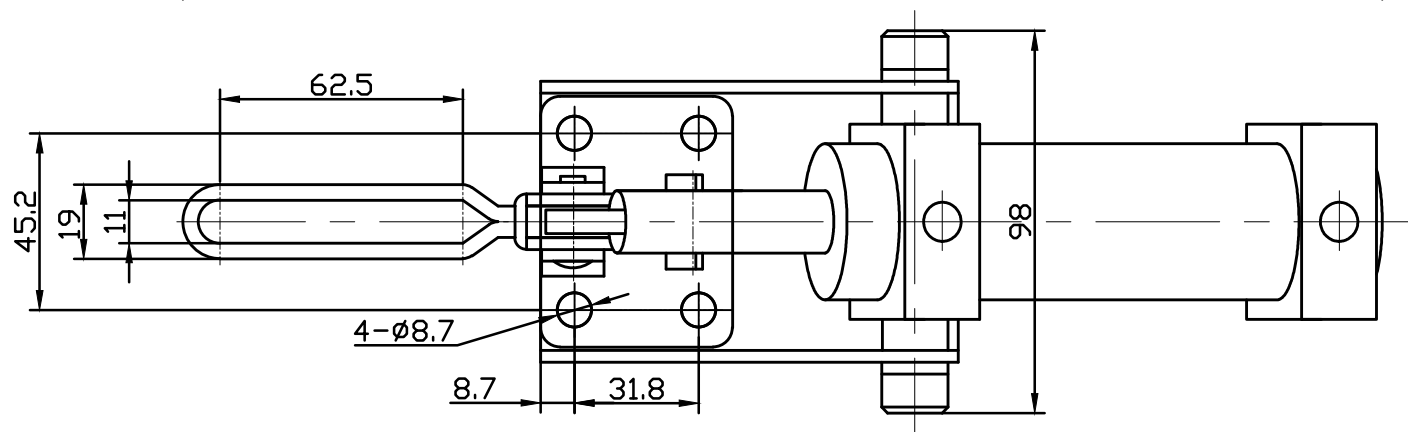

好手机电科技有限公司

HS-12265-A

BAR OPENS 86°
SPINFLE SUPPLIED HS-FC-38312