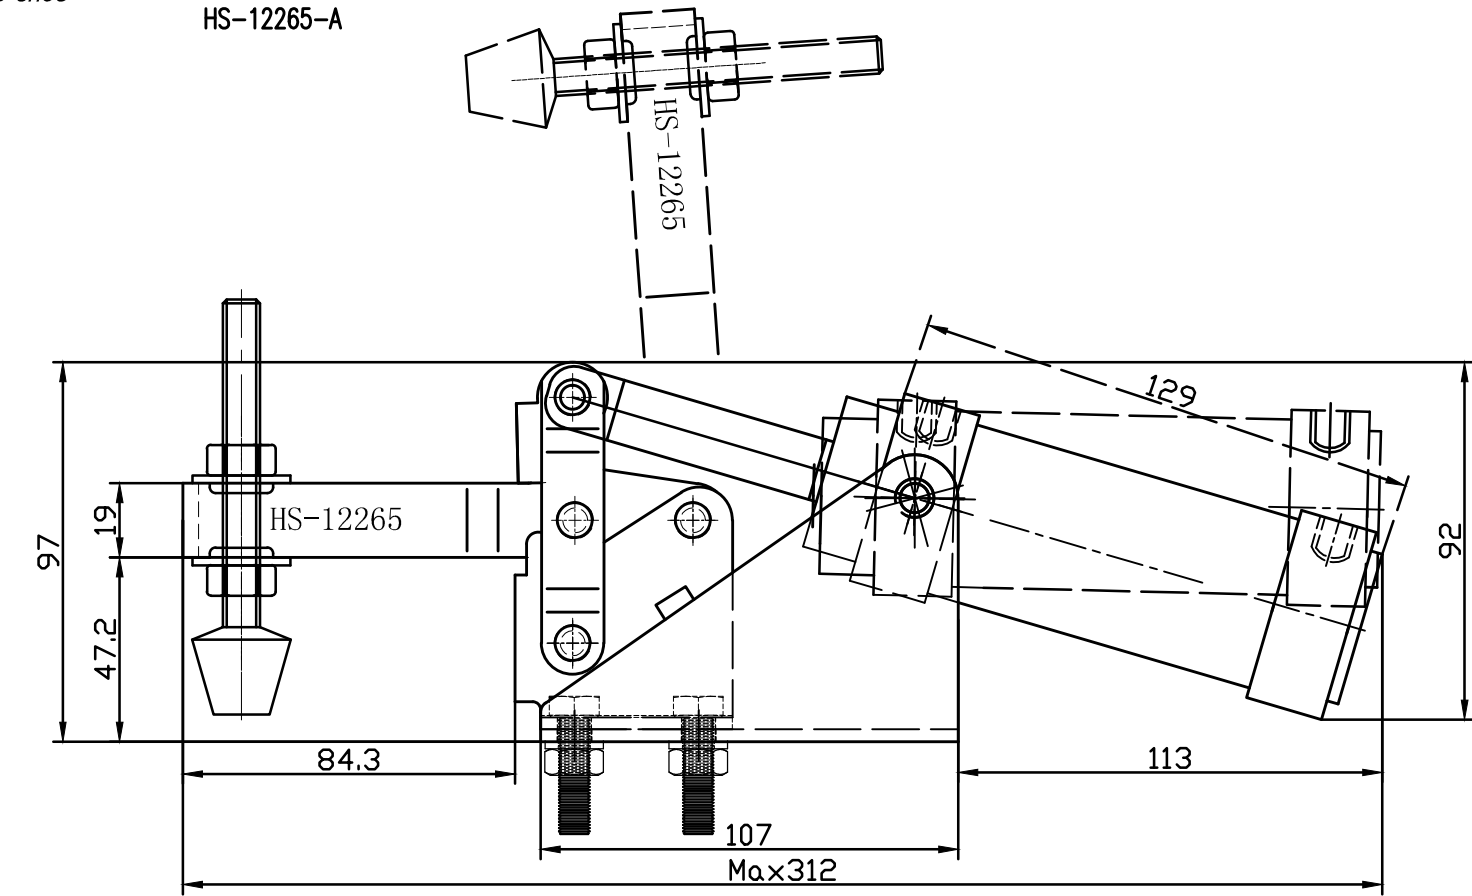

好手机电科技有限公司

HS-12265-A

BAR OPENS 86°
SPINFLE SUPPLIED HS-FC-38312