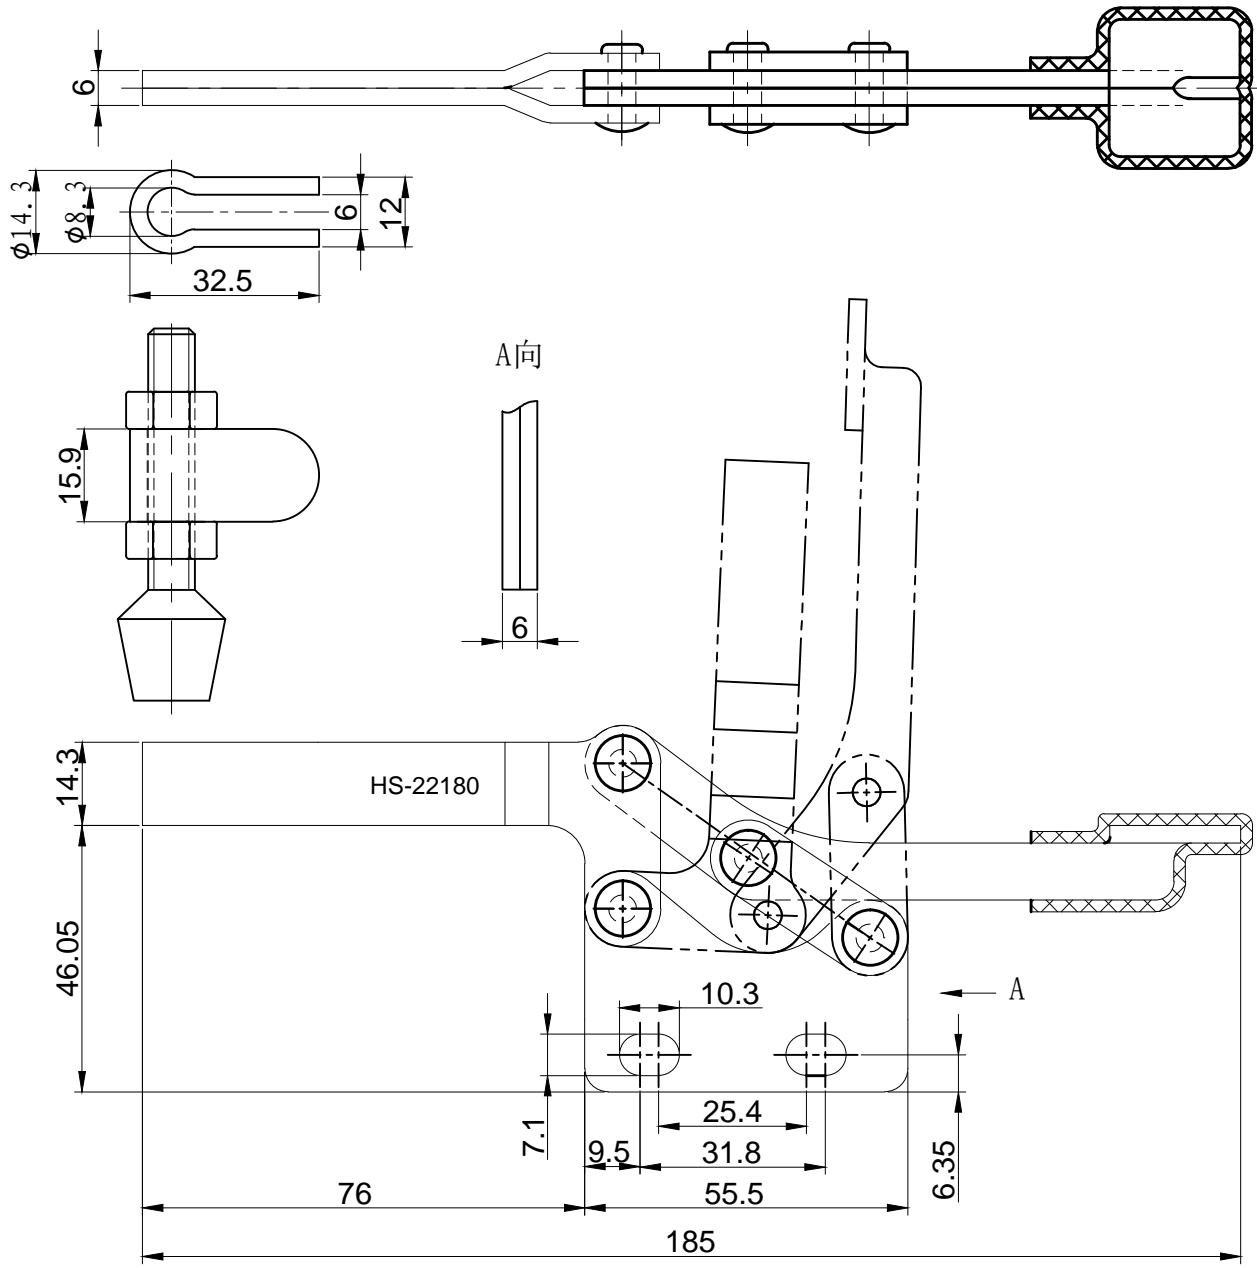

好手机电科技有限公司

HS-22180

BAR OPENS:96°
HANDLE OPENS:88°
SPINDLE SUPPLIED:HS-FC-56212