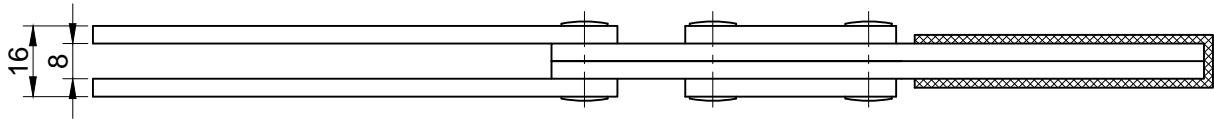

好手机电科技有限公司

HS-22240

A向

BAR OPENS:111°

HANDLE OPENS:94°

SPINDLE SUPPLIED:HS-FC-56212