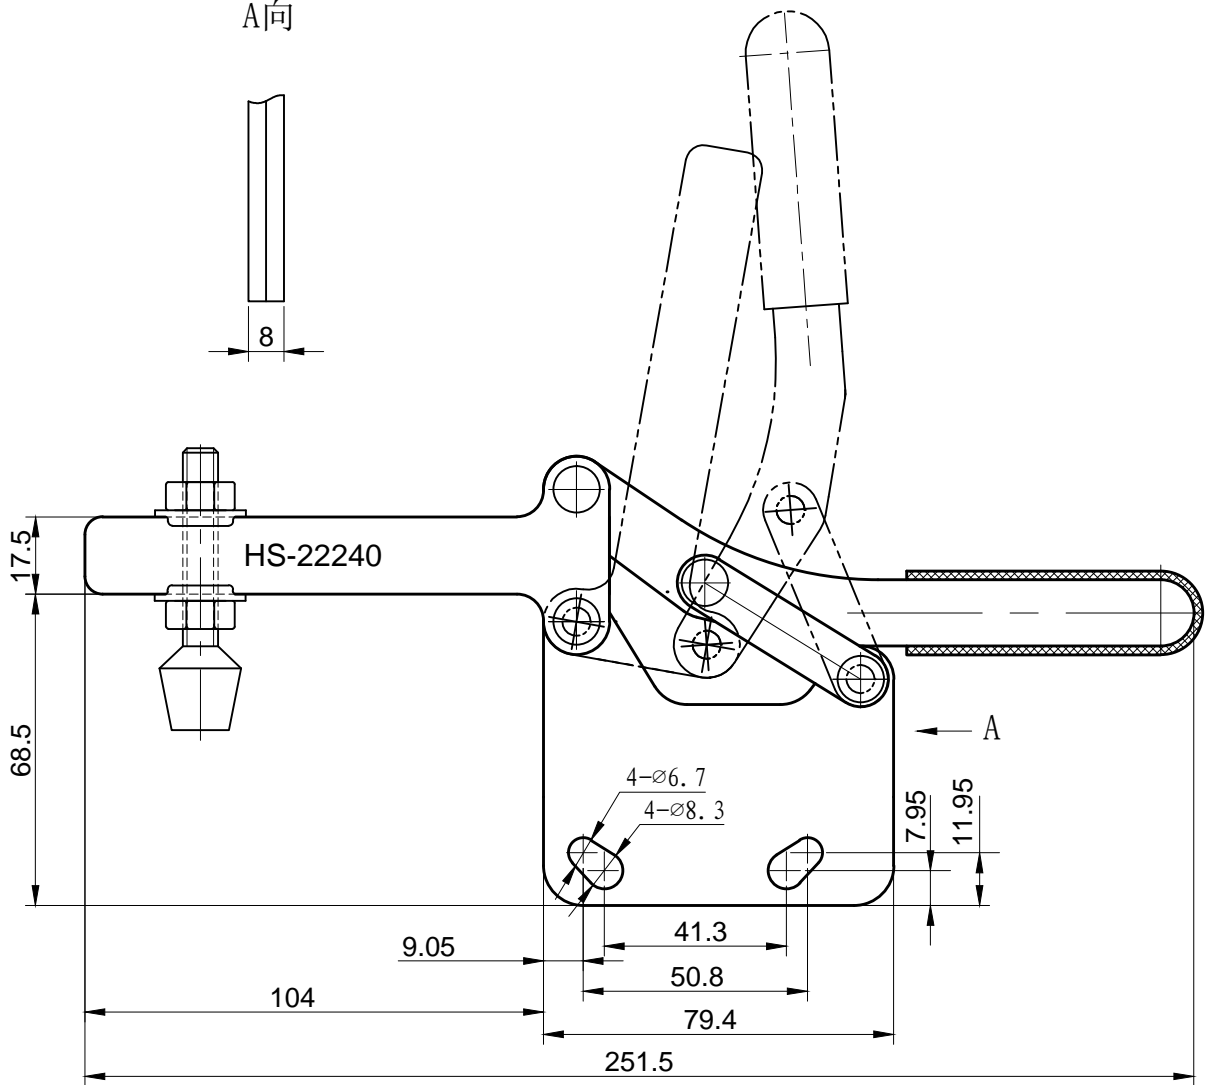

好手机电科技有限公司

HS-22240

A向

BAR OPENS:111°

HANDLE OPENS:94°

SPINDLE SUPPLIED:HS-FC-56212