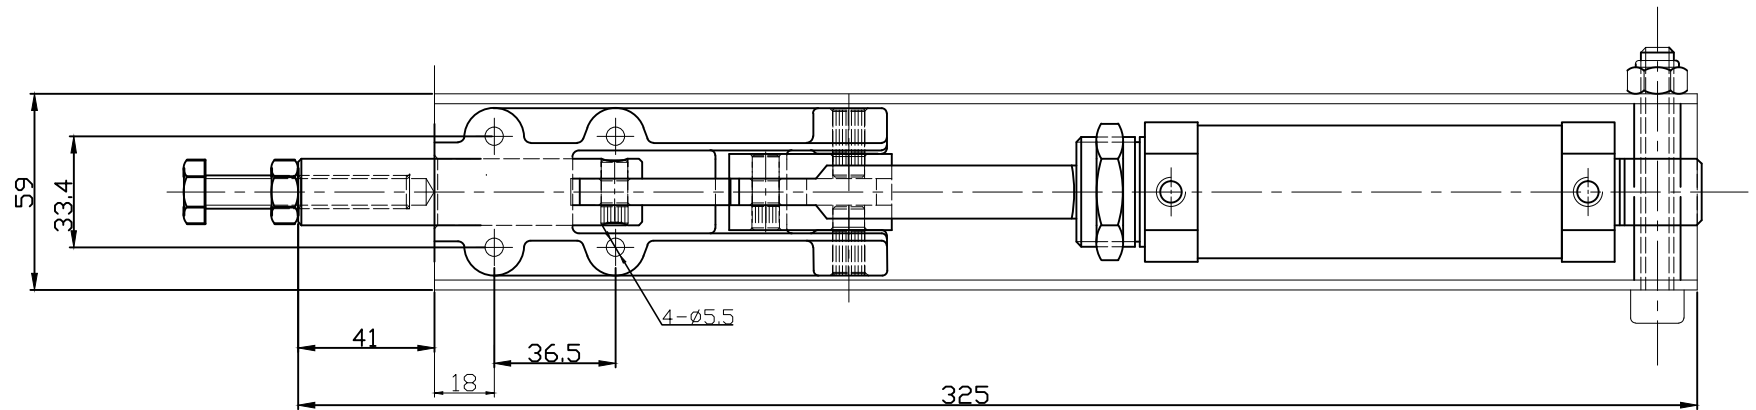

好手机电科技有限公司

HS-30600HL-A

PLUNGER STROKE: 25mm

SPINDLE SUPPLIED: HS-SA-086512