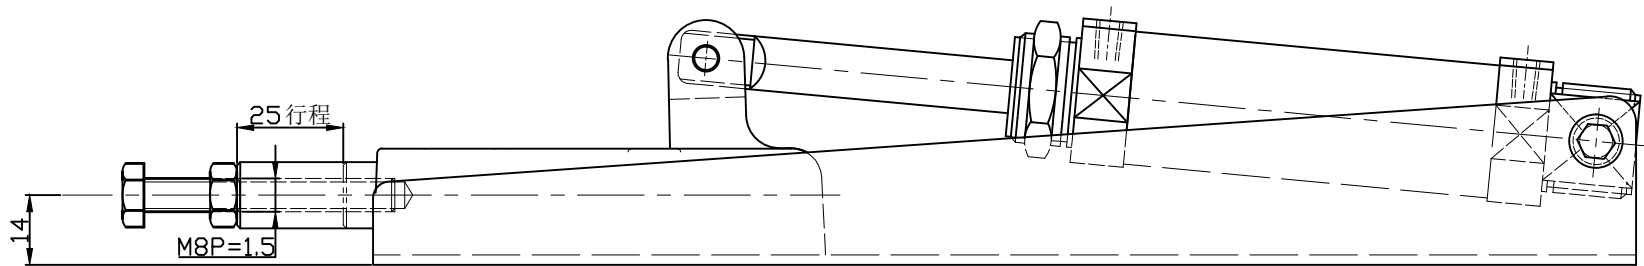

好手机电科技有限公司

HS-30600HL-A

PLUNGER STROKE: 25mm

SPINDLE SUPPLIED: HS-SA-086512